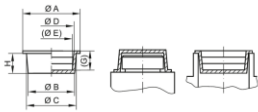

Kegelverschlüsse – GPN 600

Neuware

Material: PE-LD - Material: PE-LLD

Standardfarbe: natur

Funktionsmaße:

Größe	A	B	C	D	E	G	H	Artikelnummer
GPN 600 B 81 LDPE natur	11	8,1	9,2	7,8	6,6	7	7,2	600 0081 0000
GPN 600 B 98 LDPE natur	12	9,8	11	9,6	8,4	7	7,2	600 0098 0000
GPN 600 B 106 LDPE natur	14	10,6	11,6	10	8,8	6,9	7	600 0106 0000
GPN 600 B 114 LDPE natur	15	11,4	12,4	11,2	10	6,8	7	600 0114 0000
GPN 600 B 133 LDPE natur	16	13,3	14,4	12,8	11,6	6,8	7	600 0133 0000
GPN 600 B 140 LDPE natur	17	14	15,1	13,6	12,4	6,9	7,2	600 0140 0000
GPN 600 B 146 LDPE natur	18	14,6	15,6	14,5	13,3	6,9	7,2	600 0146 0000
GPN 600 B 153 LDPE natur	18	15,3	16,4	14,8	13,6	7	7	600 0153 0000
GPN 600 B 160 LDPE natur	20	16	17,3	16,2	14,6	8,8	9	600 0160 0000
GPN 600 B 174 LDPE natur	21	17,4	18,8	18	16,4	8,8	9,2	600 0174 0000
GPN 600 B 182 LDPE natur	22	18,2	19,6	18,8	17,3	8,8	9	600 0182 0000
GPN 600 B 187 LDPE natur	24	18,7	20	19	17,7	8,7	9,2	600 0187 0000
GPN 600 B 198 LDPE natur	24	19,8	21,2	19,7	18,3	8,8	8,8	600 0198 0000
GPN 600 B 203 LDPE natur	25	20,3	22,6	20,8	18,4	13,8	14	600 0203 0000
GPN 600 B 212 LDPE natur	26	21,2	23,3	22	19,6	14	14,2	600 0212 0000
GPN 600 B 230 LDPE natur	28	23	25	24	21,6	13,8	14	600 0230 0000
GPN 600 B 243 LDPE natur	30	24,3	26,4	25	22,6	13,6	14	600 0243 0000
GPN 600 B 257 LDPE natur	30	25,7	27,8	26,8	24,4	13,8	14,2	600 0257 0000
GPN 600 B 272 LDPE natur	32	27,2	29,3	27	24,6	13,8	14	600 0272 0000
GPN 600 B 300 LDPE natur	35	30	32	30,6	28,4	13,8	14	600 0300 0000
GPN 600 B 320 LDPE natur	38	32	34	32	29,6	14	14	600 0320 0000
GPN 600 B 336 LDPE natur	40	33,6	36	34	31,6	14	14	600 0336 0000
GPN 600 B 345 LDPE natur	41	34,5	37	35	32,6	14	14	600 0345 0000
GPN 600 B 355 LDPE natur	42	35,5	38,1	35,5	33,1	14	14	600 0355 0000
GPN 600 B 360 LDPE natur	42	36,2	38,4	36	33,6	14	14	600 0360 0000
GPN 600 B 379 LDPE natur	44	37,9	40	38	35,6	13,8	13,8	600 0379 0000
GPN 600 B 385 LDPE natur	43	38,5	41	39,5	37,1	14	14	600 0385 0000
GPN 600 B 398 LDPE natur	46	39,8	42	39,5	37,1	14	14	600 0398 0000
GPN 600 B 413 LDPE natur	47	41,3	43,5	41,5	39,1	14	14	600 0413 0000
GPN 600 B 439 LDPE natur	51,5	43,9	46	42	40,2	13,6	13,5	600 0439 0000
GPN 600 B 455 LDPE natur	52	45,5	47,5	45	43	13,6	13,5	600 0455 0000
GPN 600 B 479 LDPE natur	54	47,9	50	46,5	44,1	13,6	13,5	600 0479 0000
GPN 600 B 498 LDPE natur	56	49,8	51,6	48,5	46,1	13,5	13,3	600 0498 0000
GPN 600 B 505 LDPE natur	55	50,5	53,3	51,3	48,8	14,2	14	600 0505 0000
GPN 600 B 525 LDPE natur	58	52,5	54,9	52,5	50,6	13,5	13,5	600 0525 0000
GPN 600 B 545 LDPE natur	60	54,5	56,2	54	51,6	13,5	13,5	600 0545 0000
GPN 600 B 555 LDPE natur	61	55,5	58	55	52,6	13,5	13,6	600 0555 0000
GPN 600 B 570 LDPE natur	63	57	59	56,8	54,5	13,5	13,4	600 0570 0000