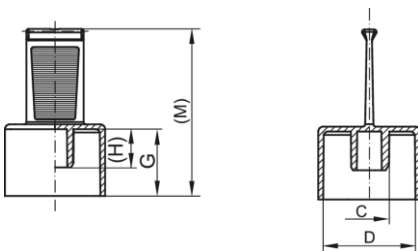

Leitungsendkappen – GPN 220

Neuware

Material: PE-LD - Material: PE-LLD

Standardfarbe: orange

Funktionsmaße:

Größe	C	D	G	H	M	Artikelnummer
GPN 220 / 0614 LLDPE reinorange	6,1	19	14	8	35	220 0614 0000
GPN 220 / 0714 LLDPE reinorange	7,6	19	14	8	35	220 0714 0000
GPN 220 / 0719 LLDPE reinorange	8,6	19	18,7	8	39,7	220 0719 0000
GPN 220 / 0814 LLDPE reinorange	8,2	19	14	8	35	220 0814 0000
GPN 220 / 0914 LLDPE reinorange	9,1	19	14	8	35	220 0914 0000
GPN 220 / 1014 LLDPE reinorange	10,2	19	14	8	35	220 1014 0000
GPN 220 / 1020 LLDPE reinorange	10,3	19	19,5	8	40,5	220 1020 0000
GPN 220 / 1123 LLDPE reinorange	11,7	22	23	11	44	220 1123 0000
GPN 220 / 1816 LLDPE reinorange	18,4	28	16	13	37	220 1816 0000
GPN 220 / 1911 LDPE reinorange	18,8	30,1	10,5	10,5	30,8	220 1911 0000

Maße in mm. Informationen zu Werkstoffen, Farben, Zeichnungen und Verwendung unserer Artikel finden Sie auf der Website und auf den Katalogseiten 166/167.

Unsere Produktvorteile im Überblick:

Zeitsparender.
Leichte Handhabung durch ergonomisch geformte Griffflasche.

Sauberer.
Produktion nach VDA Band 19 und ISO 16232 im speziell eingerichteten Sauberraum auf Anfrage möglich.

Besser.
Zum Schutz von Leitungen mit O-Ring. Die Kappe schützt den O-Ring vor Beschädigungen, ohne diesen zu berühren und verhindert das Eindringen von Verschmutzungen.