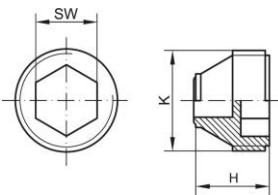

Verschlussschrauben – GPN 720 Form B

100% Post-Consumer-Rezyklat

www.blauer-engel.de/uz30a

Material: PCR-PE

Standardfarbe: recycling blau

Funktionsmaße:

Größe	K	H	SW	Artikelnummer
GPN 720 / 9463 PCR-PE recycling blau	M 10 x 1	11,2	5	720 9463 RB61
GPN 720 / 0232 PCR-PE recycling blau	M 16 x 1.5	14	8	720 0232 RB61
GPN 720 / 1763 PCR-PE recycling blau	M 18 x 1.5	13,3	10	720 1763 RB61
GPN 720 / 1668 PCR-PE recycling blau	M 20 x 1.5	17,4	13	720 1668 RB61

Maße in mm. Informationen zu Werkstoffen, Farben, Zeichnungen und Verwendung unserer Artikel finden Sie auf der Website und auf den Katalogseiten 166/167. Bei diesen Artikeln sind Farbabweichungen sowie fertigungstechnisch nicht vermeidende schwarze Punkte zulässig. Wir empfehlen, vor Serieneinsatz Funktionstests durchzuführen.*Der Artikel besteht aus 98 % PCR-PE (Post Consumer Rezyklat) und 2 % Farbe, die auf einem PIR-Träger (Post Industrial Rezyklat) basiert.