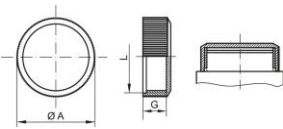

Schraubkappen – GPN 801

Neuware

Material: PE-LD

Standardfarbe: natur

Funktionsmaße:

Größe	L	A	G	Artikelnummer
GPN 801 M 16 X 1 LDPE natur	M 16 x 1	19	5	801 1610 0000
GPN 801 M 12 X 1,5 LDPE natur	M 12 x 1,5	15	7	801 1215 0000
GPN 801 M 14 X 1,5 LDPE natur	M 14 x 1,5	17	7	801 1415 0000
GPN 801 M 16 X 1,5 LDPE natur	M 16 x 1,5	20	7	801 1615 0000
GPN 801 M 18 X 1,5 LDPE natur	M 18 x 1,5	21	9	801 1815 0000
GPN 801 M 22 X 1,5 LDPE natur	M 22 x 1,5	25	9	801 2215 0000
GPN 801 M 26 X 1,5 LDPE natur	M 26 x 1,5	29	10	801 2615 0000
GPN 801 M 30 X 1,5 LDPE natur	M 30 x 1,5	33	10	801 3015 0000
GPN 801 M 30 X 2 LDPE natur	M 30 x 2	33	10	801 3020 0000
GPN 801 M 36 X 2 LDPE natur	M 36 x 2	39	10	801 3620 0000

Maße in mm. Informationen zu Werkstoffen, Farben, Zeichnungen und Verwendung unserer Artikel finden Sie auf der Website und auf den Katalogseiten 166/167.

Unsere Produktvorteile im Überblick:

Zeitsparender.
Flache Ausführung zur schnelleren
Montage.

Besser.
Passend für Außengewinde. Griffige Außenränder für eine einfache
Montage per Hand.

Folgende Produkte könnten Sie auch interessieren:

GPN 205

GPN 215

GPN 800