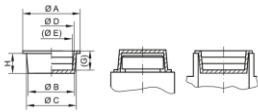

Kegelverschlüsse – GPN 600

Recycling-Mischung

Material: PCR-PE / PE-LD

Standardfarbe: gelb

Funktionsmaße:

Größe	A	B	C	D	E	G	H	Artikelnummer
GPN 600 B 81 PCR-PE / LDPE schwefelgelb	11	8,1	9,2	7,8	6,6	7	7,2	600 0081 1073
GPN 600 B 98 PCR-PE / LDPE schwefelgelb	12	9,8	11	9,6	8,4	7	7,2	600 0098 1073
GPN 600 B 106 PCR-PE / LDPE schwefelgelb	14	10,6	11,6	10	8,8	6,9	7	600 0106 1073
GPN 600 B 114 PCR-PE / LDPE schwefelgelb	15	11,4	12,4	11,2	10	6,8	7	600 0114 1073
GPN 600 B 133 PCR-PE / LDPE schwefelgelb	16	13,3	14,4	12,8	11,6	6,8	7	600 0133 1073
GPN 600 B 140 PCR-PE / LDPE schwefelgelb	17	14	15,1	13,6	12,4	6,9	7,2	600 0140 1073
GPN 600 B 146 PCR-PE / LDPE schwefelgelb	18	14,6	15,6	14,5	13,3	6,9	7,2	600 0146 1073
GPN 600 B 153 PCR-PE / LDPE schwefelgelb	18	15,3	16,4	14,8	13,6	7	7	600 0153 1073
GPN 600 B 160 PCR-PE / LDPE schwefelgelb	20	16	17,3	16,2	14,6	8,8	9	600 0160 1073
GPN 600 B 174 PCR-PE / LDPE schwefelgelb	21	17,4	18,8	18	16,4	8,8	9,2	600 0174 1073
GPN 600 B 182 PCR-PE / LDPE schwefelgelb	22	18,2	19,6	18,8	17,3	8,8	9	600 0182 1073
GPN 600 B 187 PCR-PE / LDPE schwefelgelb	24	18,7	20	19	17,7	8,7	9,2	600 0187 1073
GPN 600 B 198 PCR-PE / LDPE schwefelgelb	24	19,8	21,2	19,7	18,3	8,8	8,8	600 0198 1073
GPN 600 B 203 PCR-PE / LDPE schwefelgelb	25	20,3	22,6	20,8	18,4	13,8	14	600 0203 1073
GPN 600 B 212 PCR-PE / LDPE schwefelgelb	26	21,2	23,3	22	19,6	14	14,2	600 0212 1073
GPN 600 B 230 PCR-PE / LDPE schwefelgelb	28	23	25	24	21,6	13,8	14	600 0230 1073
GPN 600 B 243 PCR-PE / LDPE schwefelgelb	30	24,3	26,4	25	22,6	13,6	14	600 0243 1073
GPN 600 B 257 PCR-PE / LDPE schwefelgelb	30	25,7	27,8	26,8	24,4	13,8	14,2	600 0257 1073
GPN 600 B 272 PCR-PE / LDPE schwefelgelb	32	27,2	29,3	27	24,6	13,8	14	600 0272 1073
GPN 600 B 300 PCR-PE / LDPE schwefelgelb	35	30	32	30,6	28,4	13,8	14	600 0300 1073
GPN 600 B 320 PCR-PE / LDPE schwefelgelb	38	32	34	32	29,6	14	14	600 0320 1073
GPN 600 B 336 PCR-PE / LDPE schwefelgelb	40	33,6	36	34	31,6	14	14	600 0336 1073
GPN 600 B 345 PCR-PE / LDPE schwefelgelb	41	34,5	37	35	32,6	14	14	600 0345 1073
GPN 600 B 355 PCR-PE / LDPE schwefelgelb	42	35,5	38,1	35,5	33,1	14	14	600 0355 1073
GPN 600 B 360 PCR-PE / LDPE schwefelgelb	42	36,2	38,4	36	33,6	14	14	600 0360 1073
GPN 600 B 379 PCR-PE / LDPE schwefelgelb	44	37,9	40	38	35,6	13,8	13,8	600 0379 1073
GPN 600 B 385 PCR-PE / LDPE schwefelgelb	43	38,5	41	39,5	37,1	14	14	600 0385 1073
GPN 600 B 398 PCR-PE / LDPE schwefelgelb	46	39,8	42	39,5	37,1	14	14	600 0398 1073
GPN 600 B 413 PCR-PE / LDPE schwefelgelb	47	41,3	43,5	41,5	39,1	14	14	600 0413 1073
GPN 600 B 439 PCR-PE / LDPE schwefelgelb	51,5	43,9	46	42	40,2	13,6	13,5	600 0439 1073
GPN 600 B 455 PCR-PE / LDPE schwefelgelb	52	45,5	47,5	45	43	13,6	13,5	600 0455 1073
GPN 600 B 479 PCR-PE / LDPE schwefelgelb	54	47,9	50	46,5	44,1	13,6	13,5	600 0479 1073
GPN 600 B 498 PCR-PE / LDPE schwefelgelb	56	49,8	51,6	48,5	46,1	13,5	13,3	600 0498 1073
GPN 600 B 505 PCR-PE / LDPE schwefelgelb	55	50,5	53,3	51,3	48,8	14,2	14	600 0505 1073
GPN 600 B 525 PCR-PE / LDPE schwefelgelb	58	52,5	54,9	52,5	50,6	13,5	13,5	600 0525 1073
GPN 600 B 545 PCR-PE / LDPE schwefelgelb	60	54,5	56,2	54	51,6	13,5	13,5	600 0545 1073
GPN 600 B 555 PCR-PE / LDPE schwefelgelb	61	55,5	58	55	52,6	13,5	13,6	600 0555 1073
GPN 600 B 570 PCR-PE / LDPE schwefelgelb	63	57	59	56,8	54,5	13,5	13,4	600 0570 1073