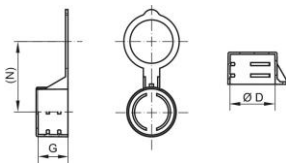

Schnellverschlüsse – GPN 940

Neuware

Material: PE-LD

Standardfarbe: gelb

Funktionsmaße:

Größe	Außengewinde	D	G	N	Artikelnummer
GPN 940 SV 21,3 LDPE schwefelgelb	W 21,80 x 1/14	21,3	14,5	34	940 0213 0000
GPN 940 SV 23,9 LDPE schwefelgelb	W 24,32 x 1/14	23,9	14,5	35	940 0239 0000
GPN 940 SV 26 LDPE schwefelgelb	G 3/4	26	14,5	36,8	940 0260 0000

Maße in mm. Informationen zu Werkstoffen, Farben, Zeichnungen und Verwendung unserer Artikel finden Sie auf der Website und auf den Katalogseiten 166/167.

Unsere Produktvorteile im Überblick:

Passender.
Originalitätsverschluss für
Ventile nach DIN 477-1.