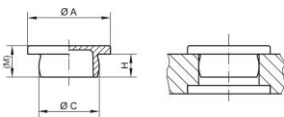

Závěrové zátky - GPN 300 F

100% post-konzumní recyklát

Materiál: PCR-PE

Standardní barva: recyklační modrá

Funkční rozměry:

Rozměr	A	C	H	M	Číslo článku
GPN 300 F 401 PCR-PE recycling modrá	71	66	18	21,5	300 0401 RB61
GPN 300 F 402 PCR-PE recycling modrá	63	59	18	21,3	300 0402 RB61
GPN 300 F 231 PCR-PE recycling modrá	27	24,5	8,5	11	300 0231 RB61
GPN 300 F 041 PCR-PE recycling modrá	14	9,4	4,5	6,5	300 0041 RB61
GPN 300 F 042 PCR-PE recycling modrá	13	10,3	5,5	7,5	300 0420 RB61
GPN 300 F 411 PCR-PE recycling modrá	86	75,8	19	22	300 0411 RB61
GPN 300 F 0315 PCR-PE recycling modrá	18	8,6	6	8	300 0315 RB61
GPN 300 F 301 PCR-PE recycling modrá	42	39	15	18	300 0301 RB61
GPN 300 F 031 LDPE recycling modrá	14	8,6	4,5	6,5	300 0310 RB61
GPN 300 F 242 PCR-PE recycling modrá	36	31	12	15	300 0242 RB61
GPN 300 F 183 PCR-PE recycling modrá	25	19,6	8	10,5	300 0183 RB61
GPN 300 F 33 PCR-PE recycling modrá	55	48,5	12	15	300 0033 RB61
GPN 300 F 22 PCR-PE recycling modrá	28	24	9	12	300 0022 RB61
GPN 300 F 011 PCR-PE recycling modrá	7	4,7	1,8	2,6	300 0110 RB61
GPN 300 F 032 PCR-PE recycling modrá	13	8,8	7,5	9,5	300 0320 RB61
GPN 300 F 184 PCR-PE recycling modrá	25	21,2	8	10	300 0184 RB61
GPN 300 F 182 PCR-PE recycling modrá	25	21,7	8	10,5	300 0182 RB61
GPN 300 F 37 PCR-PE recycling modrá	63	55	18	21	300 0037 RB61
GPN 300 F 38 PCR-PE recycling modrá	63	55,8	18	21	300 0038 RB61
GPN 300 F 28 PCR-PE recycling modrá	42	36,5	15	18	300 0028 RB61
GPN 300 F 3 PCR-PE recycling modrá	14	8,4	6	8	300 0003 RB61
GPN 300 F 111 PCR-PE recycling modrá	20	15	8	10	300 0111 RB61
GPN 300 F 40 PCR-PE recycling modrá	63	58	18	21	300 0040 RB61
GPN 300 F 30 PCR-PE recycling modrá	42	38,4	10	12,5	300 0030 RB61
GPN 300 F 24 PCR-PE, modrá	36	29	11,7	14,7	300 0024 RB61
GPN 300 F 211 PCR-PE recycling modrá	28	23,6	9	12	300 0211 RB61
GPN 300 F 181 PCR-PE recycling modrá	25	21,4	7,5	9,5	300 0181 RB61
GPN 300 F 311 PCR-PE recycling modrá	45	40,7	15	18	300 0311 RB61
GPN 300 F 112 PCR-PE recycling modrá	20	15	5,5	7,5	300 0112 RB61
GPN 300 F 47 PCR-PE recycling modrá	152	123,5	18	21,5	300 0047 RB61
GPN 300 F 27 PCR-PE recycling modrá	42	34,8	15	18	300 0027 RB61
GPN 300 F 271 PCR-PE recycling modrá	42	35,5	15	18	300 0271 RB61
GPN 300 F 141 PCR-PE recycling modrá	22	16,5	5,5	7,5	300 0141 RB61
GPN 300 F 44 PCR-PE recycling modrá	124	102,5	18	21,5	300 0044 RB61
GPN 300 F 32 PCR-PE recycling modrá	55	46	18	21	300 0032 RB61
GPN 300 F 26 PCR-PE recycling modrá	36	33,5	12	14	300 0026 RB61
GPN 300 F 142 PCR-PE recycling modrá	20	16,5	5,5	7,5	300 0142 RB61
GPN 300 F 35 PCR-PE recycling modrá	55	51,5	18	21	300 0035 RB61
GPN 300 F 23 PCR-PE recycling modrá	28	24,6	9	12	300 0023 RB61