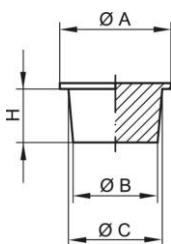

Kuželové zátky - GPN 500

Recyklovaná směs

Materiál: PCR-PE / PE-LD

Standardní barva: žlutá

Funkční rozměry:

Rozměr	Typ závitu	A	B	C	H	Číslo článku
GPN 500 B 31 PCR-PE / LDPE žlutá	M 4	5,5	3,2	3,5	3	500 0031 1073
GPN 500 B 41 PCR-PE / LDPE žlutá	M 5	7,5	4,1	4,5	3	500 0041 1073
GPN 500 B 43 PCR-PE / LDPE žlutá	M 5 x 0,5	8	4,4	4,7	3	500 0043 1073
GPN 500 B 47 PCR-PE / LDPE žlutá	M 6	8	4,9	5,4	4	500 0047 1073
GPN 500 B 53 PCR-PE / LDPE žlutá	M 6 x 0,5	8,5	5,4	5,6	3	500 0053 1073
GPN 500 B 58 PCR-PE / LDPE žlutá	M 7	9	5,8	6,1	4	500 0058 1073
GPN 500 B 64 PCR-PE / LDPE žlutá	M 8	9	6,4	6,8	4	500 0064 1073
GPN 500 B 68 PCR-PE / LDPE žlutá	M 8 x 1	10	6,8	7,2	4	500 0068 1073
GPN 500 B 78 PCR-PE / LDPE žlutá	M 9 x 1	11	7,8	8,2	4	500 0078 1073

Rozměry v mm Informace o materiálech, barvách, výkresech a použití našich výrobků najdete na stranách 166/167.

*Výrobek se skládá ze směsi PCR (recyklátu po spotřebě) a panenského PE-LD (polyethylenu). U těchto výrobků jsou přípustné barevné odchylky a černé tečky, kterým se nelze zcela vyhnout z důvodu technologie výroby. Před sériovou výrobou doporučujeme provést funkční testy.