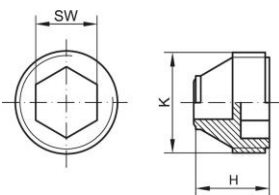

Zápustné šrouby - GPN 720 Typ B

Recyklovaná směs

Materiál: PCR-PE / PE-LD

Standardní barva: žlutá

Funkční rozměry:

Rozměr	K	H	SW	Číslo článku
GPN 720 / 9463 PCR-PE / LDPE žlutá	M 10 x 1	11,2	5	720 9463 0073
GPN 720 / 0232 PCR-PE / LDPE žlutá	M 16 x 1.5	14	8	720 0232 0073
GPN 720 / 1763 PCR-PE / LDPE žlutá	M 18 x 1.5	13,3	10	720 1763 0073
GPN 720 / 1668 PCR-PE / LDPE žlutá	M 20 x 1.5	17,4	13	720 1668 0073

Rozměry v mm Informace o materiálech, barvách, výkresech a použití našich výrobků najdete na stranách 166/167.

*Výrobek se skládá ze směsi PCR (recyklátu po spotřebě) a panenského PE-LD (polyethylenu). U těchto výrobků jsou přípustné barevné odchylky a černé tečky, kterým se nelze zcela vyhnout z důvodu technologie výroby. Před sériovou výrobou doporučujeme provést funkční testy.