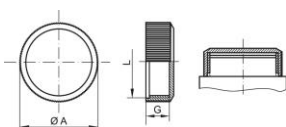

## Funkční rozměry:

Rozměr	L	A	G	Číslo článku
GPN 801 M 16 X 1 PCR-PE recycling modrá	M 16 x 1	19	5	801 1610 RB61
GPN 801 M 12 X 1,5 PCR-PE recycling modrá	M 12 x 1,5	15	7	801 1215 RB61
GPN 801 M 14 X 1,5 PCR-PE recycling modrá	M 14 x 1,5	17	7	801 1415 RB61
GPN 801 M 16 X 1,5 PCR-PE recycling modrá	M 16 x 1,5	20	7	801 1615 RB61
GPN 801 M 18 X 1,5 PCR-PE recycling modrá	M 18 x 1,5	21	9	801 1815 RB61
GPN 801 M 22 X 1,5 PCR-PE recycling modrá	M 22 x 1,5	25	9	801 2215 RB61
GPN 801 M 26 X 1,5 PCR-PE recycling modrá	M 26 x 1,5	29	10	801 2615 RB61
GPN 801 M 30 X 1,5 PCR-PE recycling modrá	M 30 x 1,5	33	10	801 3015 RB61
GPN 801 M 30 X 2 PCR-PE recycling modrá	M 30 x 2	33	10	801 3020 RB61
GPN 801 M 36 X 2 PCR-PE recycling modrá	M 36 x 2	39	10	801 3620 RB61

Rozměry v mm Informace o materiálech, barvách, výkresech a použití našich výrobků najdete na stranách 166/167.

U těchto výrobků jsou přípustné barevné odchylky a černé tečky, kterým se nelze zcela vyhnout z důvodu technologie výroby. Před sériovou výrobou doporučujeme provést funkční testy.\*Výrobek se skládá z 98 % z PCR-PE (postspotřebitelský recyklát) a 2 % barvy na bázi PIR (postprůmyslový recyklát).