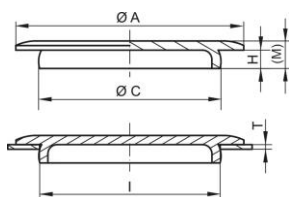

Krytky - GPN 910

Nový materiál

Materiál: PE-LLD

Standardní barva: černá

Funkční rozměry:

Rozměr	I	T	A	C	H	M	Číslo článku
GPN 910 / 3280 LLDPE Sytě černá	12	1	16	12,3	3	5	910 3280 0000
GPN 910 / 2179 LLDPE Sytě černá	15	1	18	15,4	4	5	910 2179 0000
GPN 910 / 3759 LLDPE Sytě černá	17,3	1	20	17,6	4	6	910 3759 0000
GPN 910 / 2967 LLDPE Sytě černá	20	1	35	20,5	5	7,5	910 2967 0000
GPN 910 / 0766 LLDPE Sytě černá	20,5	1	25	21,1	2,5	4	910 0766 0000
GPN 910 / 4015 LLDPE Sytě černá	25	1,5	28	26	4	6,2	910 4015 0000
GPN 910 / 3040 LLDPE Sytě černá	25,5	1	38	26	5,3	7,4	910 3040 0000
GPN 910 / 3043 LLDPE Sytě černá	26,3	2,3	38	27	7,5	9,5	910 3043 0000
GPN 910 / 0763 LLDPE Sytě černá	26,5	1,5	38	27	4,3	6,3	910 0763 0000
GPN 910 / 3790 LLDPE Sytě černá	33	1,5	36	33,5	4	6	910 3790 0000
GPN 910 / 5539 LLDPE Sytě černá	36	2	53	36,5	5	7	910 5539 0000
GPN 910 / 3205 LLDPE Sytě černá	39,5	0,9	50	40	4	6	910 3205 0000
GPN 910 / 4010 LLDPE Sytě černá	39,7	0,8	50	40,4	2,4	4,2	910 4010 0000
GPN 910 / 3097 LLDPE Sytě černá	50	1	55	50,6	4	6	910 3097 0000
GPN 910 / 0715 LLDPE Sytě černá	53	1,5	62	53,8	4	6	910 0715 0000
GPN 910 / 3044 LLDPE Sytě černá	60,8	2,2	66	61,5	7,8	9,8	910 3044 0000
GPN 910 / 0714 LLDPE Sytě černá	61	1,5	68	62	4	5,8	910 0714 0000
GPN 910 / 3791 LLDPE Sytě černá	64	1,5	85	64,6	4,1	6,1	910 3791 0000
GPN 910 / 2713 LLDPE Sytě černá	71	1,5	76	71,5	5	7,5	910 2713 0000
GPN 910 / 3042 LLDPE Sytě černá	72	3	90	72,8	7,5	9,5	910 3042 0000
GPN 910 / 3223 LLDPE Sytě černá	74,5	1,5	83	75	8	10	910 3223 0000
GPN 910 / 3222 LLDPE Sytě černá	81,5	1,5	90	82	8	10	910 3222 0000
GPN 910 / 3277 LLDPE Sytě černá	92	3	103	93	7,7	9,7	910 3277 0000
GPN 910 / 4395 LLDPE Sytě černá	100	2	109	101	5	7	910 4395 0000