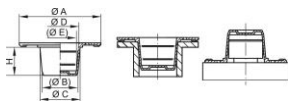

Univerzální ochrana s kruhovou úchytkou - GPN 615

Recyklovaná směs

Materiál: PCR-PE / PE-LD

Standardní barva: žlutá

Funkční rozměry:

Rozměr	A	B	C	D	E	H	Číslo článku
GPN 615 UL 88 PCR-PE / LDPE žlutá	29	7,6	9,1	7,7	6,2	10	615 0088 0073
GPN 615 UL 91 PCR-PE / LDPE žlutá	29	7,8	9,5	8	6,3	10	615 0091 0073
GPN 615 UL 107 PCR-PE / LDPE žlutá	29	9,5	11,1	9,6	7,9	10	615 0107 0073
GPN 615 UL 114 PCR-PE / LDPE žlutá	29	10,2	11,9	10,3	8,6	10	615 0114 0073
GPN 615 UL 127 PCR-PE / LDPE žlutá	29	11,5	13,1	11,6	9,9	10	615 0127 0073
GPN 615 UL 147 PCR-PE / LDPE žlutá	32	13,1	14,9	13,6	11,6	12	615 0147 0073
GPN 615 UL 152 PCR-PE / LDPE žlutá	34	13,5	15,2	14,1	12,1	12	615 0152 0073
GPN 615 UL 167 PCR-PE / LDPE žlutá	34	14,9	17	15,6	13,4	13	615 0167 0073
GPN 615 UL 187 PCR-PE / LDPE žlutá	38	17	19,2	17,5	15,3	13	615 0187 0073
GPN 615 UL 207 PCR-PE / LDPE žlutá	40	18,6	21,1	19,5	16,9	15	615 0207 0073
GPN 615 UL 241 PCR-PE / LDPE žlutá	46	21,5	24,7	22,9	19,8	18	615 0241 0073
GPN 615 UL 309 PCR-PE / LDPE žlutá	56	28,1	30,8	29,7	26,4	19	615 0309 0073
GPN 615 UL 448 PCR-PE / LDPE žlutá	80	42,2	45,4	43,5	40,2	19	615 0448 0073
GPN 615 UL 628 PCR-PE / LDPE žlutá	95	58,4	62,8	60,8	56,4	25	615 0628 0073

Rozměry v mm. Informace o materiálech, barvách, výkresech a použití našich výrobků najdete na stranách 166/167. Tato aplikační tabulka slouží jako vodítko. Rádi vám zašleme zkušební vzorky zdarma. U otvorů bez závitu a otvorů vybírejte podle funkčních rozměrů B a C.