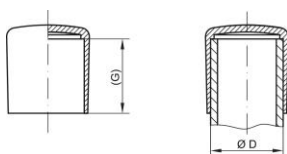

Koncové krytky - GPN 280

Nový materiál

Materiál: PE-HD - Materiál: PE-LD

Standardní barva: černá

Funkční rozměry:

Rozměr	D	G	Číslo článku
GPN 280 ER 3 LDPE Sytě černá	3	8	280 0003 0000
GPN 280 ER 4 LDPE Sytě černá	4	8,1	280 0004 0000
GPN 280 ER 5 LDPE Sytě černá	5	7,7	280 0005 0000
GPN 280 ER 6 LDPE Sytě černá	6	8,6	280 0006 0000
GPN 280 ER 7 LDPE Sytě černá	7	9	280 0007 0000
GPN 280 ER 8 LDPE Sytě černá	8	9,4	280 0008 0000
GPN 280 ER 10 LDPE Sytě černá	10	11	280 0010 0000
GPN 280 ER 11 LDPE Sytě černá	11	12,9	280 0011 0000
GPN 280 ER 12 LDPE Sytě černá	12	12,3	280 0012 0020
GPN 280 ER 13 LDPE Sytě černá	13	13,2	280 0013 0000
GPN 280 ER 14 LDPE Sytě černá	14	12,8	280 0014 0000
GPN 280 ER 15 LDPE Sytě černá	15	14,7	280 0015 0000
GPN 280 ER 16 LDPE Sytě černá	16	16,4	280 0016 0000
GPN 280 ER 18 LDPE Sytě černá	18	19,7	280 0018 0000
GPN 280 ER 20 LDPE Sytě černá	20	20,1	280 0020 0000
GPN 280 ER 21 LDPE Sytě černá	21	21,3	280 0021 0000
GPN 280 ER 22 LDPE Sytě černá	22	20,6	280 0022 0000
GPN 280 ER 24 LDPE Sytě černá	24	22,7	280 0024 0000
GPN 280 ER 25 LDPE Sytě černá	25	22,3	280 0025 0000
GPN 280 ER 26 LDPE Sytě černá	26	23,5	280 0026 0000
GPN 280 ER 27 LDPE Sytě černá	27	25,3	280 0027 0000
GPN 280 ER 28 LDPE Sytě černá	28	24,8	280 0028 0000
GPN 280 ER 30 LDPE Sytě černá	30	24,8	280 0030 0000
GPN 280 ER 32 LDPE Sytě černá	32	26,4	280 0032 0000

Rozměry v mm Informace o materiálech, barvách, výkresech a použití našich výrobků najdete na stranách 166/167.

Přehled výhod našich produktů:

Robuster.

Verstärkter Boden für erhöhte Beanspruchung.

Besser.