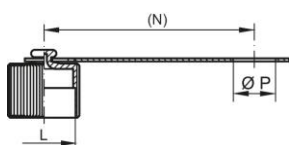

Ochranné krytky proti prachu - GPN 930 Typ B

Nový materiál

Materiál: PE-HD

Standardní barva: červená

Funkční rozměry:

Rozměr	Jmenovitá velikost	L	N	P	Číslo článku
GPN 930 / 10074 Ohnivěčervená	DN 6 + 8	M 28 x 2	100	20	930 0074 0000
GPN 930 / 10078 Ohnivěčervená	DN 10 + 12	M 36 x 2	110	24	930 0078 0000
GPN 930 / 10031 Ohnivěčervená	DN 10 + 12	M 36 x 2	135	29,5	930 0031 0000
GPN 930 / 10082 Ohnivěčervená	DN 16 + 20	Rd 48 x 3	145	41	930 0082 0000
GPN 930 / 10086 Ohnivěčervená	DN 25 + 32	Rd 70 x 3	200	55	930 0086 0000

Rozměry v mm Informace o materiálech, barvách, výkresech a použití našich výrobků najdete na stranách 166/167. *Oko oka není drážkované.

Přehled výhod našich produktů:

Passender.

Schützt geöffnete Steckkupplungen – besonders das Gewinde.