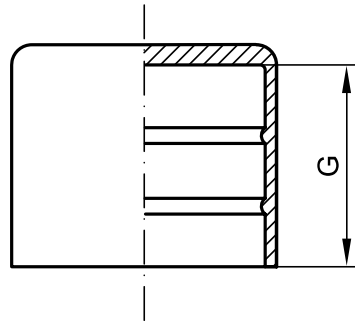

# GPN 250 PCR-PE, blau

**NEU**

**Kostenlose Erprobungsmuster:**

+49 4442 982-9100

poepelmann.com/de/gpn250blue

[www.blauer-engel.de/uz30a](http://www.blauer-engel.de/uz30a)

Anwendbar für

Artikel	Außendurchmesser D	Außengewinde	G	Bestell-Nr.
GPN 250 / 4 PCR-PE, blau	4		19,5	250 0040 RB61
GPN 250 / 10,2 PCR-PE, blau	10,2	G 1/8	19,5	250 0102 RB61
GPN 250 / 12 PCR-PE, blau	12		20	250 0120 RB61
GPN 250 / 13,5 PCR-PE, blau	13,5	G 1/4	20	250 0135 RB61
GPN 250 / 15 PCR-PE, blau	15		19,5	250 0150 RB61
GPN 250 / 16 PCR-PE, blau	16		20	250 0160 RB61
GPN 250 / 16,75 PCR-PE, blau	16,8		19,5	250 0167 RB61
GPN 250 / 17,2 PCR-PE, blau	17,2	G 3/8	20,5	250 0172 RB61
GPN 250 / 18 PCR-PE, blau	18		20	250 0180 RB61
GPN 250 / 20 PCR-PE, blau	20		20	250 0200 RB61
GPN 250 / 21,3 PCR-PE, blau	21,3	G 1/2	20	250 0213 RB61
GPN 250 / 22 PCR-PE, blau	22		20	250 0220 RB61
GPN 250 / 24 PCR-PE, blau	24		20	250 0240 RB61
GPN 250 / 25 PCR-PE, blau	25		20	250 0250 RB61
GPN 250 / 26 PCR-PE, blau	26		27	250 0260 RB61
GPN 250 / 26,9 PCR-PE, blau	26,9	G 3/4	27,5	250 0269 RB61
GPN 250 / 28 PCR-PE, blau	28		27	250 0280 RB61
GPN 250 / 30 PCR-PE, blau	30		27,5	250 0300 RB61
GPN 250 / 32 PCR-PE, blau	31,8		27,5	250 0320 RB61
GPN 250 / 32,5 PCR-PE, blau	32,5		15	250 0325 RB61
GPN 250 / 33,7 PCR-PE, blau	33,7	G 1	28	250 0337 RB61
GPN 250 / 35 PCR-PE, blau	35		27	250 0350 RB61
GPN 250 / 38 PCR-PE, blau	38		27,5	250 0380 RB61
GPN 250 / 40 PCR-PE, blau	40		27	250 0400 RB61
GPN 250 / 41,5 PCR-PE, blau	41,5		27	250 0415 RB61
GPN 250 / 42,4 PCR-PE, blau	42,4	G 1 1/4	35,5	250 0424 RB61
GPN 250 / 44,5 PCR-PE, blau	44,5	G 1 3/8	35	250 0445 RB61
GPN 250 / 48,3 PCR-PE, blau	48,3	G 1 1/2	35	250 0483 RB61
GPN 250 / 50 PCR-PE, blau	50		34,5	250 0500 RB61
GPN 250 / 51 PCR-PE, blau	51		35	250 0510 RB61
GPN 250 / 54 PCR-PE, blau	54	G 1 3/4	35	250 0540 RB61
GPN 250 / 57 PCR-PE, blau	57		35	250 0570 RB61
GPN 250 / 60 PCR-PE, blau	60,3	G 2	36	250 0600 RB61
GPN 250 / 63,5 PCR-PE, blau	63,5		35	250 0635 RB61
GPN 250 / 70 PCR-PE, blau	70		36	250 0700 RB61
GPN 250 / 73 PCR-PE, blau	73		34,5	250 0730 RB61
GPN 250 / 76 PCR-PE, blau	76,1	G 2 1/2	36	250 0760 RB61
GPN 250 / 83 PCR-PE, blau	82,5	G 2 3/4	35	250 0830 RB61
GPN 250 / 87,9 PCR-PE, blau	87,9	G 3	34,5	250 0879 RB61
GPN 250 / 89 PCR-PE, blau	88,9		35	250 0890 RB61
GPN 250 / 95 PCR-PE, blau	95		35	250 0950 RB61
GPN 250 / 121 PCR-PE, blau	121		34,5	250 1210 RB61
GPN 250 / 133 PCR-PE, blau	133		34,5	250 1330 RB61