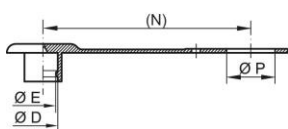

## Funkční rozměry:

| Rozměr                                | Jmenovitá velikost | D    | E    | N   | P  | Číslo článku  |
|---------------------------------------|--------------------|------|------|-----|----|---------------|
| GPN 920 / 9997 PCR-PE recycling modrá | 1/4                | 12,5 | 11,5 | 125 | 22 | 920 9997 RB61 |
| GPN 920 / 9995 PCR-PE recycling modrá | 3/8                | 18,5 | 16   | 125 | 22 | 920 9995 RB61 |
| GPN 920 / 4984 PCR-PE recycling modrá | 1/2                | 24   | 23   | 135 | 29 | 920 4984 RB61 |
| GPN 920 / 5371 PCR-PE recycling modrá | 1/2                | 24   | 23   | 135 | 27 | 920 5371 RB61 |

Rozměry v mm Informace o materiálech, barvách, výkresech a použití našich výrobků najdete na stranách 166/167.

U těchto výrobků jsou přípustné barevné odchylky a černé tečky, kterým se nelze zcela vyhnout z důvodu technologie výroby. Před sériovou výrobou doporučujeme provést funkční testy.\*Výrobek se skládá z 98 % z PCR-PE (postspotřebitelský recyklát) a 2 % barvy na bázi PIR (postprůmyslový recyklát).