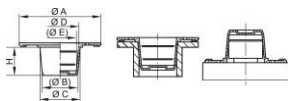

Univerzální ochrana s kruhovou úchytkou - GPN 615

100% post-konzumní recyklát

Materiál: PCR-PE

Standardní barva: recyklační modrá

Funkční rozměry:

Rozměr	A	B	C	D	E	H	Číslo článku
GPN 615 UL 88 PCR-PE recycling modrá	29	7,6	9,1	7,7	6,2	10	615 0088 RB61
GPN 615 UL 91 PCR-PE recycling modrá	29	7,8	9,5	8	6,3	10	615 0091 RB61
GPN 615 UL 107 PCR-PE recycling modrá	29	9,5	11,1	9,6	7,9	10	615 0107 RB61
GPN 615 UL 114 PCR-PE recycling modrá	29	10,2	11,9	10,3	8,6	10	615 0114 RB61
GPN 615 UL 127 PCR-PE recycling modrá	29	11,5	13,1	11,6	9,9	10	615 0127 RB61
GPN 615 UL 147 PCR-PE recycling modrá	32	13,1	14,9	13,6	11,6	12	615 0147 RB61
GPN 615 UL 152 PCR-PE recycling modrá	34	13,5	15,2	14,1	12,1	12	615 0152 RB61
GPN 615 UL 167 PCR-PE recycling modrá	34	14,9	17	15,6	13,4	13	615 0167 RB61
GPN 615 UL 187 PCR-PE recycling modrá	38	17	19,2	17,5	15,3	13	615 0187 RB61
GPN 615 UL 207 PCR-PE recycling modrá	40	18,6	21,1	19,5	16,9	15	615 0207 RB61
GPN 615 UL 241 PCR-PE recycling modrá	46	21,5	24,7	22,9	19,8	18	615 0241 RB61
GPN 615 UL 309 PCR-PE recycling modrá	56	28,1	30,8	29,7	26,4	19	615 0309 RB61
GPN 615 UL 448 PCR-PE recycling modrá	80	42,2	45,4	43,5	40,2	19	615 0448 RB61
GPN 615 UL 628 PCR-PE recycling modrá	95	58,4	62,8	60,8	56,4	25	615 0628 RB61

Rozměry v mm. Informace o materiálech, barvách, výkresech a použití našich výrobků najdete na stranách 166/167. Tato aplikační tabulka slouží jako vodítko. Rádi vám zašleme zkušební vzorky zdarma. U otvorů bez závitu a otvorů vybírejte podle funkčních rozměrů B a C. U těchto výrobků jsou přípustné barevné odchylky a černé tečky, kterým se nelze zcela vyhnout z důvodu technologie výroby. Před sériovou výrobou doporučujeme provést funkční testy. *Výrobek se skládá z 98 % z PCR-PE (postspotřebitelský recyklát) a 2 % barvy na bázi PIR (postprůmyslový recyklát).