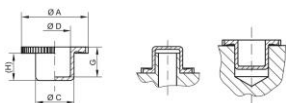

Ochranné prvky - GPN 950

Recyklovaná směs

Materiál: PCR-PE / PE-LD

Standardní barva: žlutá

Funkční rozměry:

Rozměr	A	C	D	G	H	Číslo článku
GPN 950 / 0054 PCR-PE / LDPE žlutá	10	5,4	3,9	7,3	6	950 0054 1073
GPN 950 / 0067 PCR-PE / LDPE žlutá	10,5	6,7	5,2	7,8	7	950 0067 1073
GPN 950 / 0072 PCR-PE / LDPE žlutá	14	7,2	5,7	7,2	6,5	950 0072 1073
GPN 950 / 0092 PCR-PE / LDPE žlutá	16	9,6	7,7	7,2	6,5	950 0092 1073
GPN 950 / 0105 PCR-PE / LDPE žlutá	20	10,5	8,4	6,2	5	950 0105 1073
GPN 950 / 0106 PCR-PE / LDPE žlutá	18	10,6	9	9,2	8,5	950 0106 1073
GPN 950 / 0126 PCR-PE / LDPE žlutá	20	12,6	11	9,2	8	950 0126 1073
GPN 950 / 0131 PCR-PE / LDPE žlutá	22	13,1	11,5	9,2	8	950 0131 1073
GPN 950 / 0147 PCR-PE / LDPE žlutá	22	14,7	13,1	11,2	10	950 0147 1073
GPN 950 / 0157 PCR-PE / LDPE žlutá	20	15,7	13,5	8,9	8	950 0157 1073
GPN 950 / 0168 PCR-PE / LDPE žlutá	24	16,8	15,5	9,2	8,5	950 0168 1073
GPN 950 / 0180 PCR-PE / LDPE žlutá	24	18	16	8	7,2	950 0180 1073
GPN 950 / 0188 PCR-PE / LDPE žlutá	28	18,8	17,5	11,2	10	950 0188 1073
GPN 950 / 0193 PCR-PE / LDPE žlutá	28	19,3	17,7	11,2	10	950 0193 1073
GPN 950 / 0208 PCR-PE / LDPE žlutá	30	20,8	19,5	11,2	10	950 0208 1073
GPN 950 / 0229 PCR-PE / LDPE žlutá	31,8	22,9	21,7	11,4	10	950 0229 1073
GPN 950 / 0250 PCR-PE / LDPE žlutá	33,5	25,1	23,6	11,3	10	950 0250 1073

Rozměry v mm. Informace o materiálech, barvách, výkresech a použití našich výrobků najdete na stranách 166/167.

*Výrobek se skládá ze směsi PCR (recyklátu po spotřebě) a panenského PE-LD (polyethylenu). U těchto výrobků jsou přípustné barevné odchylky a černé tečky, kterým se nelze zcela vyhnout z důvodu technologie výroby. Před sériovou výrobou doporučujeme provést funkční testy.