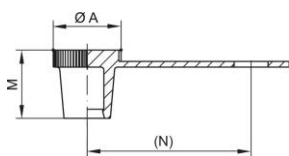

Krytky na ochranu maznic – GPN 985 Typ B

Nový materiál

Materiál: PE-LLD

Standardní barva: zelená - Standardní barva: černá - Standardní barva: červená - Standardní barva: žlutá

Funkční rozměry:

Rozměr	A	M	N	Číslo článku
GPN 985 FORM B LLDPE žlutá	12	12	29	985 0200 0000
GPN 985 FORM B LLDPE Ohnivěčervená	12	12	29	985 0201 0000
GPN 985 FORM B LLDPE ově zelená	12	12	29	985 0202 0000
GPN 985 FORM B LLDPE Sytě černá	12	12	29	985 0203 0000

Rozměry v mm Informace o materiálech, barvách, výkresech a použití našich výrobků najdete na stranách 166/167.

Přehled výhod našich produktů:

Passender.
Zum Schutz von Kegelschmiernippel nach
DIN 71412.

Besser.
Zur Markierung der Schmierstelle und zum Schutz des Kegelkopfs.
Griffiger, gerändelter Kopf.

Následující produkty by vás také mohly zajímat:

GPN 985 Form A

GPN 980 Form A

GPN 980 Form B