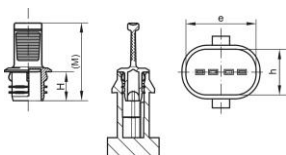

Ochrana konektorů - GPN 360 Typ A

Recyklovaná směs

Materiál: PCR-PE / PE-LD

Standardní barva: žlutá

Funkční rozměry:

Rozměr	e	h	H	M	Číslo článku
GPN 360 KS 1006 PCR-PE / LDPE žlutá	9,8	5,8	7,7	20,7	360 1006 0073
GPN 360 KS 1406 PCR-PE / LDPE žlutá	13,8	5,8	7,7	20,7	360 1406 0073
GPN 360 KS 2008 PCR-PE / LDPE žlutá	19,5	7,15	7,7	20,7	360 2008 0073
GPN 360 KS 2009 PCR-PE / LDPE žlutá	20,2	9,87	7,7	20,7	360 2009 0073
GPN 360 KS 2408 PCR-PE / LDPE žlutá	23,15	7,15	7,7	20,7	360 2408 0073
GPN 360 KS 2808 PCR-PE / LDPE žlutá	27,15	7,15	7,7	20,7	360 2808 0073
GPN 360 KS 2813 PCR-PE / LDPE žlutá	27,7	12,6	7,7	20,7	360 2813 0073
GPN 360 KS 2922 PCR-PE / LDPE žlutá	28,2	21,35	7,7	20,7	360 2922 0073
GPN 360 KS 3112 PCR-PE / LDPE žlutá	31,2	12,1	7,5	20,5	360 3112 0073
GPN 360 KS 3608 PCR-PE / LDPE žlutá	35,15	7,15	7,7	20,7	360 3608 0073
GPN 360 KS 3715 PCR-PE / LDPE žlutá	36,2	14,5	7,7	20,7	360 3715 0073
GPN 360 KS 3912 PCR-PE / LDPE žlutá	39,1	11,8	8	21	360 3912 0073
GPN 360 KS 4117 PCR-PE / LDPE žlutá	41,9	17,9	7,7	20,7	360 4117 0073
GPN 360 KS 4817 PCR-PE / LDPE žlutá	47,6	16,6	10	31,2	360 4817 0073

Rozměry v mm. Informace o materiálech, barvách, výkresech a použití našich výrobků najdete na stranách 166/167. Chráníč kontaktů GPN 360 byl vyvinut pro speciální kompaktní zástrčkové spoje, které jsou uvedeny v tabulce použití. Chráníč kontaktů je navíc vhodný i pro jiná připojení. *Výrobek se skládá z 98 % z PCR-PP (postspotřebitelský recyklát) a 2 % barvy na bázi PIR (postprůmyslový recyklát).