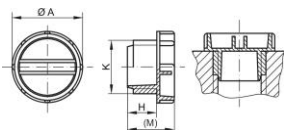

## Funkční rozměry:

Rozměr	K	A	H	M	Číslo článku
GPN 703 M 10 X 1 LDPE žlutá	M 10 x 1	14,5	4	9	703 1010 0000
GPN 703 M 12 X 1,5 LDPE žlutá	M 12 x 1,5	17,5	6	11	703 1215 0000
GPN 703 M 14 X 1,5 LDPE žlutá	M 14 x 1,5	19	6	11	703 1415 0000
GPN 703 M 16 X 1,5 LDPE žlutá	M 16 x 1,5	22,5	6,5	12,5	703 1615 0000
GPN 703 M 18 X 1,5 LDPE žlutá	M 18 x 1,5	24	7	16	703 1815 0000
GPN 703 M 20 X 1,5 LDPE žlutá	M 20 x 1,5	26	7	13	703 2015 0000
GPN 703 M 22 X 1,5 LDPE žlutá	M 22 x 1,5	27,5	7	13	703 2215 0000
GPN 703 M 24 X 1,5 LDPE žlutá	M 24 x 1,5	29,5	7	18	703 2415 0000
GPN 703 M 26 X 1,5 LDPE žlutá	M 26 x 1,5	32	14,5	22,5	703 2615 0000
GPN 703 M 28 X 1,5 LDPE žlutá	M 28 x 1,5	34	8	19	703 2815 0000

Rozměry v mm Informace o materiálech, barvách, výkresech a použití našich výrobků najdete na stranách 166/167.