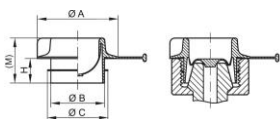

Uzávěry úchytkami - GPN 335

Nový materiál

Materiál: PE-LD

Standardní barva: žlutá

Funkční rozměry:

Rozměr	A	B	C	H	M	Číslo článku
GPN 335 M 12 X 1,5 LDPE žlutá	14	10,1	12	7,5	17,5	335 1215 0000
GPN 335 M 14 X 1,5 LDPE žlutá	17	12,1	14	7,5	17,5	335 1415 0000
GPN 335 M 16 X 1,5 LDPE žlutá	19	14,1	16	7,5	17,5	335 1615 0000
GPN 335 M 18 X 1,5 LDPE žlutá	22	15,8	18	8,7	18,7	335 1815 0000
GPN 335 M 20 X 1,5 LDPE žlutá	24	17,8	20	8,7	18,7	335 2015 0000
GPN 335 M 22 X 1,5 LDPE žlutá	27	19,9	22	8,7	18,7	335 2215 0000
GPN 335 M 24 X 1,5 LDPE žlutá	30	21,8	24	10,7	20,2	335 2415 0000
GPN 335 M 26 X 1,5 LDPE žlutá	32	22,5	27,5	8,5	18,5	335 2615 0000
GPN 335 M 30 X 2 LDPE žlutá	40	26,6	30	10	20	335 3020 0000
GPN 335 M 36 X 2 LDPE žlutá	45	32,6	36	12	24,5	335 3620 0000
GPN 335 M 42 X 2 LDPE žlutá	55	38,5	41,5	12	24,5	335 4220 0000
GPN 335 M 45 X 2 LDPE žlutá	55	41,5	45	12	24,5	335 4520 0000
GPN 335 M 52 X 2 LDPE žlutá	65	48,5	51,5	12	26	335 5220 0000

Rozměry v mm Informace o materiálech, barvách, výkresech a použití našich výrobků najdete na stranách 166/167. Tato aplikační tabulka slouží jako vodítko. Rádi vám zašleme zkušební vzorky zdarma. U otvorů bez závitu a otvorů vybírejte podle funkčních rozměrů B a C.

Přehled výhod našich produktů:

Passender.
Für Transport und
Lagerung von
Schlaucharmaturen nach
DIN ISO 12151.

Zeitsparender.
Schnelle
Demontage durch
seitliche
Griffflasche.

Abdichtender.
Dünnwandiger Kegel
verhindert den Ein- und
Austritt von
Flüssigkeiten innerhalb
gewisser Grenzen.