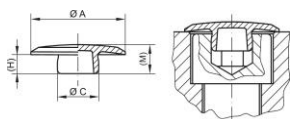

Kryty - GPN 340

Nový materiál

Materiál: PE-LD

Standardní barva: šedá

Funkční rozměry:

Rozměr	Typ závitu	Šestihranná zásuvka SW	A	C	H	M	Číslo článku
GPN 340 SW 2,5 LDPE šedásvětle	M 3	2,5	10	2,8	2,2	4	340 0025 0000
GPN 340 SW 3 LDPE šedásvětle	M 4	3	12	3,3	2,3	4,3	340 0030 0000
GPN 340 SW 4 LDPE šedásvětle	M 5	4	14	4,4	2,9	4,9	340 0040 0000
GPN 340 SW 5 LDPE šedásvětle	M 6	5	15	5,4	3,3	5,3	340 0050 0000
GPN 340 SW 6 LDPE šedásvětle	M 8	6	19	6,3	4	6,1	340 0060 0000
GPN 340 SW 8 LDPE šedásvětle	M 10	8	22	8,5	4,5	7	340 0080 0000
GPN 340 SW 10 LDPE šedásvětle	M 12	10	24	10,5	5	7,3	340 0100 0000
GPN 340 SW 14 LDPE šedásvětle	M 16	14	30	14,5	7,1	9,7	340 0140 0000
GPN 340 SW 17 LDPE šedásvětle	M 20	17	36,5	17,5	9	11,6	340 0170 0000

Rozměry v mm Informace o materiálech, barvách, výkresech a použití našich výrobků najdete na stranách 166/167.

Přehled výhod našich produktů:

Passender.

Passend für versenkt angeordnete Schrauben mit Innensechskant nach DIN EN ISO 4762 und Verschlusschrauben nach DIN 908.