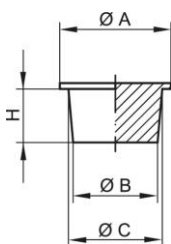

## Funkční rozměry:

Rozměr	Typ závitu	A	B	C	H	Číslo článku
GPN 500 B 31 LDPE nature	M 4	5,5	3,2	3,5	3	500 0031 0000
GPN 500 B 41 LDPE nature	M 5	7,5	4,1	4,5	3	500 0041 0000
GPN 500 B 43 LDPE nature	M 5 x 0,5	8	4,4	4,7	3	500 0043 0000
GPN 500 B 47 LDPE nature	M 6	8	4,9	5,4	4	500 0047 0000
GPN 500 B 53 LDPE nature	M 6 x 0,5	8,5	5,4	5,6	3	500 0053 0000
GPN 500 B 58 LDPE nature	M 7	9	5,8	6,1	4	500 0058 0000
GPN 500 B 64 LDPE nature	M 8	9	6,4	6,8	4	500 0064 0000
GPN 500 B 68 LDPE nature	M 8 x 1	10	6,8	7,2	4	500 0068 0000
GPN 500 B 78 LDPE nature	M 9 x 1	11	7,8	8,2	4	500 0078 0000

Rozměry v mm Informace o materiálech, barvách, výkresech a použití našich výrobků najdete na stranách 166/167.