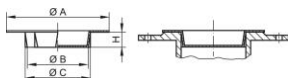

Přírubové krytí - GPN 650 Typ B

100% post-konzumní recyklát

Materiál: PCR-PE

Standardní barva: recyklační modrá

Funkční rozměry:

Rozměr	NW mm	A	B	C	H	Číslo článku
GPN 650 / 10-R PCR-PE recycling modrá	10	40	7,5	10,5	10	651 0010 RB61
GPN 650 / 15-R PCR-PE recycling modrá	15	45	12,5	15,8	10	651 0015 RB61
GPN 650 / 20-R PCR-PE recycling modrá	20	59	16	22	15	651 0020 RB61
GPN 650 / 25-R PCR-PE recycling modrá	25	68	21	26	15	651 0025 RB61
GPN 650 / 32-R PCR-PE recycling modrá	32	78	28	33,5	15	651 0032 RB61
GPN 650 / 40-R PCR-PE recycling modrá	40	88	36	41,5	15	651 0040 RB61
GPN 650 / 50-R PCR-PE recycling modrá	50	102	46	51	15	651 0050 RB61
GPN 650 / 65-R PCR-PE recycling modrá	65	122	60	66	20	651 0065 RB61
GPN 650 / 80-R PCR-PE recycling modrá	80	138	74,5	81	20	651 0080 RB61
GPN 650 / 100-R PCR-PE recycling modrá	100	162	93	102	20	651 0100 RB61
GPN 650 / 150-R PCR-PE recycling modrá	150	245	140	152	20	651 0150 RB61

Rozměry v mm Informace o materiálech, barvách, výkresech a použití našich výrobků najdete na stranách 166/167.

U těchto výrobků jsou přípustné barevné odchylky a černé tečky, kterým se nelze zcela vyhnout z důvodu technologie výroby. Před sériovou výrobou doporučujeme provést funkční testy.*Výrobek se skládá z 98 % z PCR-PE (postspotřebitelský recyklát) a 2 % barvy na bázi PIR (postprůmyslový recyklát).