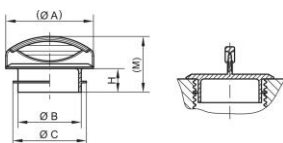

Zátky s úchytkami - GPN 310

Recyklovaná směs

Materiál: PCR-PE / PE-LD

Standardní barva: červená

Funkční rozměry:

Rozměr	A	B	C	H	M	Číslo článku
GPN 310 G 8 PCR-PE / LDPE červená	14	4	7	5,5	15	310 0008 0073
GPN 310 G 11 PCR-PE / LDPE červená	16	5	10,5	5,5	15	310 0011 0073
GPN 310 G 13 PCR-PE / LDPE červená	15,6	8	13	5,5	14,7	310 0013 0073
GPN 310 G 16 PCR-PE / LDPE červená	19,6	11,4	16,5	5,5	15,2	310 0016 0073
GPN 310 G 21 PCR-PE / LDPE červená	22,8	15,6	21,3	7,5	17,1	310 0021 0073
GPN 310 G 22 PCR-PE / LDPE červená	25,7	17,3	22,6	7,5	18,5	310 0022 0073
GPN 310 G 23 PCR-PE / LDPE červená	28	20,2	23,5	7,5	17,7	310 0023 0073
GPN 310 G 25 PCR-PE / LDPE červená	30	20,6	25,5	7,5	19,7	310 0025 0073
GPN 310 G 28 PCR-PE / LDPE červená	35	22,5	27,5	7,5	19	310 0028 0073
GPN 310 G 30 PCR-PE / LDPE červená	38	24,5	29,7	7,5	19	310 0030 0073

Rozměry v mm. Informace o materiálech, barvách, výkresech a použití našich výrobků najdete na stranách 166/167. Tato aplikační tabulka slouží jako vodítko. Rádi vám zašleme zkušební vzorky zdarma. U otvorů bez závitů a otvorů vyberte podle funkčních rozměrů B a C.