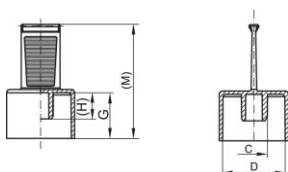

Koncové krytky vedení - GPN 220

100% post-konzumní recyklát

Materiál: PCR-PE

Standardní barva: recyklační modrá

Funkční rozměry:

Rozměr	C	D	G	H	M	Číslo článku
GPN 220 / 0614 PCR-PE recycling modrá	6,1	19	14	8	35	220 0614 RB61
GPN 220 / 0714 PCR-PE recycling modrá	7,6	19	14	8	35	220 0714 RB61
GPN 220 / 0814 PCR-PE recycling modrá	8,2	19	14	8	35	220 0814 RB61
GPN 220 / 1014 PCR-PE recycling modrá	10,2	19	14	8	35	220 1014 RB61
GPN 220 / 1020 LDPE recycling modrá	10,3	19	19,5	8	40,5	220 1020 RB61
GPN 220 / 1816 PCR-PE recycling modrá	18,4	28	16	13	37	220 1816 RB61

Rozměry v mm Informace o materiálech, barvách, výkresech a použití našich výrobků najdete na stranách 166/167.

U těchto výrobků jsou přípustné barevné odchylky a černé tečky, kterým se nelze zcela vyhnout z důvodu technologie výroby. Před sériovou výrobou doporučujeme provést funkční testy.*Výrobek se skládá z 98 % z PCR-PE (postspotřebitelský recyklát) a 2 % barvy na bázi PIR (postprůmyslový recyklát).