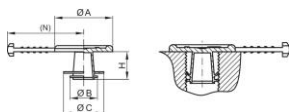

# Zátky s úchytkami - GPN 308

Nový materiál

Materiál: PE-LD

Standardní barva: žlutá

## Funkční rozměry:

Rozměr	A	B	C	H	N	Číslo článku
GPN 308 SL 132 LDPE žlutá	19	9	13,2	9	25	308 0132 0000
GPN 308 SL 165 LDPE žlutá	22,7	12	16,5	7	27	308 0165 0000
GPN 308 SL 195 LDPE žlutá	30	15,5	19,5	8	31	308 0195 0000
GPN 308 SL 238 LDPE žlutá	34,3	19,3	23,8	9,5	32	308 0238 0000
GPN 308 SL 276 LDPE žlutá	40	22,5	27,6	9,5	35	308 0276 0000
GPN 308 SL 345 LDPE žlutá	45	29,9	34,5	10	38	308 0345 0000

Rozměry v mm. Informace o materiálech, barvách, výkresech a použití našich výrobků najdete na stranách 166/167. Tato aplikační tabulka slouží jako vodítko. Rádi vám zašleme zkušební vzorky zdarma. U otvorů bez závitu a otvorů vybírejte podle funkčních rozměrů B a C.