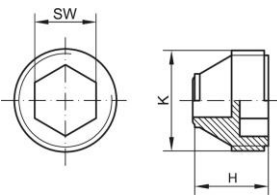

Zápustné šrouby - GPN 720 Typ B

Nový materiál

Materiál: PE-LD

Standardní barva: žlutá

Funkční rozměry:

Rozměr	K	H	SW	Číslo článku
GPN 720 / 9463 LDPE žlutá	M 10 x 1	11,2	5	720 9463 0000
GPN 720 / 0232 LDPE žlutá	M 16 x 1.5	14	8	720 0232 0000
GPN 720 / 1763 LDPE žlutá	M 18 x 1.5	13,3	10	720 1763 0000
GPN 720 / 1668 LDPE žlutá	M 20 x 1.5	17,4	13	720 1668 0000

Rozměry v mm Informace o materiálech, barvách, výkresech a použití našich výrobků najdete na stranách 166/167.

Přehled výhod našich produktů:

Abdichtender.

Dichtkonus verhindert innerhalb gewisser Grenzen das Eindringen oder Austreten von Flüssigkeiten.

Besser.

Versenkbarer Schraubstopfen mit Innensechskant.

Následující produkty by vás také mohly zajímat:

GPN 720 Form A GPN 300 V