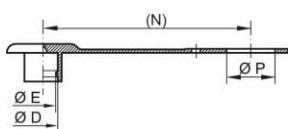

Ochranné krytky proti prachu - GPN 920 Typ B

Nový materiál

Materiál: PE-LD

Standardní barva: červená

Funkční rozměry:

Rozměr	Jmenovitá velikost	D	E	N	P	Číslo článku
GPN 920 / 9997 LDPE Ohnivěčervená	1/4	12,5	11,5	125	22	920 9997 0000
GPN 920 / 9995 LDPE Ohnivěčervená	3/8	18,5	16	125	22	920 9995 0000
GPN 920 / 4984 LDPE Ohnivěčervená	1/2	24	23	135	29	920 4984 0000
GPN 920 / 5371 LDPE Ohnivěčervená	1/2	24	23	135	27	920 5371 0000

Rozměry v mm Informace o materiálech, barvách, výkresech a použití našich výrobků najdete na stranách 166/167.

Přehled výhod našich produktů:

Passender.
Schützt geöffnete Steckkupplungen vor
Beschädigung und Verschmutzung.