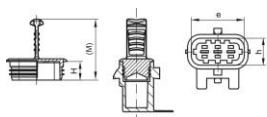

## Funkční rozměry:

Rozměr	e	h	H	M	Číslo článku
GPN 364 KS 0212 PCR-PE, modrá	15,3	10,3	7	23	364 0212 RB61
GPN 364 KS 0312 PCR-PE, modrá	20,3	10,3	7	23	364 0312 RB61
GPN 364 KS 0412 PCR-PE, modrá	25,3	12,2	7	23	364 0412 RB61
GPN 364 KS 0512 PCR-PE, modrá	30,3	12,1	7	23	364 0512 RB61

Rozměry v mm. Informace o materiálech, barvách, výkresech a použití našich výrobků najdete na stranách 166/167. Ochrana kontaktů GPN 364 byla vyvinuta pro speciální kompaktní pouzdra konektorů, která jsou uvedena v tabulce použití. Chráníč kontaktů je navíc vhodný i pro jiná připojení.\* Vztahuje se na vzorové zátky Pöppelmann, testované podle normy DIN 40050. U těchto výrobků jsou přípustné barevné odchylky a černé tečky, kterým se nelze zcela vyhnout z důvodu technologie výroby. Před sériovou výrobou doporučujeme provést funkční testy.\* Výrobek se skládá z 98 % z PCR-PE (postspotřebitelský recyklát) a 2 % barvy na bázi PIR (postprůmyslový recyklát).