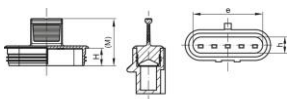

Ochrana Superseal kontaktů - GPN 362

100% post-konzumní recyklát

Materiál: PCR-PE

Standardní barva: recyklační modrá

Funkční rozměry:

Rozměr	e	h	H	M	Číslo článku
GPN 362 KS 0111 PCR-PE, modrá LDPE recycling modrá	10,7	10,7	7,7	20,7	362 0111 RB61
GPN 362 KS 0211 PCR-PE, modrá LDPE recycling modrá	16,8	10,7	7,7	20,7	362 0211 RB61
GPN 362 KS 0311 PCR-PE, modrá LDPE recycling modrá	22,8	10,7	7,7	20,7	362 0311 RB61
GPN 362 KS 0511 PCR-PE, modrá LDPE recycling modrá	34,9	10,7	7,7	20,7	362 0511 RB61
GPN 362 KS 0611 PCR-PE, modrá LDPE recycling modrá	40,7	10,4	6,7	19,7	362 0611 RB61

Rozměry v mm. Informace o materiálech, barvách, výkresech a použití našich výrobků najdete na stranách 166/167. Ochrana kontaktů GPN 362 byla vyvinuta pro speciální pouzdra konektorů Superseal, která jsou uvedena v tabulce použití. Ochrana kontaktů je vhodná i pro jiná připojení. Tato velikost není certifikována podle IPX4. ** Vztahuje se na vzorové zátky Pöppelmann, testované podle normy DIN 40050.