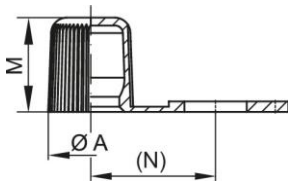

Krytky na ochranu maznic – GPN 980 Typ B

Nový materiál

Materiál: PE-LLD

Standardní barva: zelená - Standardní barva: černá - Standardní barva: červená - Standardní barva: žlutá

Funkční rozměry:

Rozměr	A	M	N	Číslo článku
GPN 980 FORM B LLDPE žlutá	8,2	9	12	980 0200 0000
GPN 980 FORM B LLDPE Ohnivěčervená	8,2	9	12	980 0201 0000
GPN 980 FORM B LLDPE ově zelená	8,2	9	12	980 0202 0000
GPN 980 FORM B LLDPE Sytě černá	8,2	9	12	980 0203 0000

Rozměry v mm Informace o materiálech, barvách, výkresech a použití našich výrobků najdete na stranách 166/167.

Přehled výhod našich produktů:

Passender.

Zum Schutz von Kegelschmiernippel nach
DIN 71412.

Besser.

Zur Markierung der Schmierstelle und zum Schutz des Kegelkopfs.
Außenwandung griffig gerändelt.

Následující produkty by vás také mohly zajímat:

GPN 980 Form A

GPN 985 Form A

GPN 985 Form B