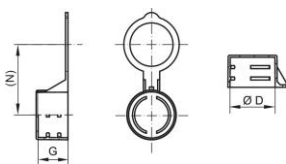

# Rychlouzávěry - GPN 940

Nový materiál

Materiál: PE-LD

Standardní barva: žlutá

## Funkční rozměry:

Rozměr	Vnější závit	D	G	N	Číslo článku
GPN 940 SV 21,3 LDPE žlutá	W 21,80 x 1/14	21,3	14,5	34	940 0213 0000
GPN 940 SV 23,9 LDPE žlutá	W 24,32 x 1/14	23,9	14,5	35	940 0239 0000
GPN 940 SV 26 LDPE žlutá	G 3/4	26	14,5	36,8	940 0260 0000

Rozměry v mm Informace o materiálech, barvách, výkresech a použití našich výrobků najdete na stranách 166/167.