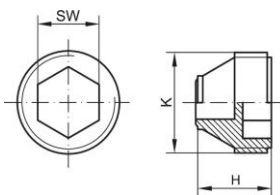

## Funkční rozměry:

Rozměr	K	H	SW	Číslo článku
GPN 720 / 9463 PCR-PE recycling modrá	M 10 x 1	11,2	5	720 9463 RB61
GPN 720 / 0232 PCR-PE recycling modrá	M 16 x 1.5	14	8	720 0232 RB61
GPN 720 / 1763 PCR-PE recycling modrá	M 18 x 1.5	13,3	10	720 1763 RB61
GPN 720 / 1668 PCR-PE recycling modrá	M 20 x 1.5	17,4	13	720 1668 RB61

Rozměry v mm Informace o materiálech, barvách, výkresech a použití našich výrobků najdete na stranách 166/167.

U těchto výrobků jsou přípustné barevné odchylky a černé tečky, kterým se nelze zcela vyhnout z důvodu technologie výroby. Před sériovou výrobou doporučujeme provést funkční testy.\*Výrobek se skládá z 98 % z PCR-PE (postspotřebitelský recyklát) a 2 % barvy na bázi PIR (postprůmyslový recyklát).