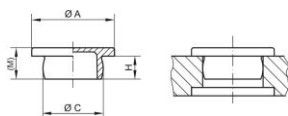

Závěrové zátky - GPN 300 F

Nový materiál

Materiál: PE-LD - Materiál: PE-LLD

Standardní barva: přírodní - Standardní barva: černá

Funkční rozměry:

Rozměr	A	C	H	M	Číslo článku
GPN 300 F 1 LDPE nature	5	3,1	2	3	300 0001 0000
GPN 300 F 1 LDPE Sytě černá	5	3,1	2	3	300 0001 9500
GPN 300 F 2 LDPE nature	14	7,2	6	8	300 0002 0000
GPN 300 F 2 LDPE Sytě černá	14	7,2	6	8	300 0002 9500
GPN 300 F 3 LDPE nature	14	8,4	6	8	300 0003 0000
GPN 300 F 3 LDPE Sytě černá	14	8,4	6	8	300 0003 9500
GPN 300 F 4 LDPE nature	14	9,2	4,5	6,5	300 0004 0000
GPN 300 F 4 LDPE Sytě černá	14	9,2	4,5	6,5	300 0004 9500
GPN 300 F 5 LDPE nature	14	10,7	5,5	7,5	300 0005 0000
GPN 300 F 5 LDPE Sytě černá	14	10,7	5,5	7,5	300 0005 9500
GPN 300 F 7 LDPE nature	16	11,7	7	9	300 0007 0000
GPN 300 F 7 LDPE Sytě černá	16	11,7	7	9	300 0007 9500
GPN 300 F 9 LDPE nature	16	12,3	7	9	300 0009 0000
GPN 300 F 9 LDPE Sytě černá	16	12,3	7	9	300 0009 9500
GPN 300 F 10 LDPE nature	20	13,7	8	10	300 0010 0000
GPN 300 F 10 LDPE Sytě černá	20	13,7	8	10	300 0010 9500
GPN 300 F 11 LDPE nature	20	14,6	5,5	7,5	300 0011 0000
GPN 300 F 011 LDPE nature	7	4,7	1,8	2,6	300 0110 0000
GPN 300 F 011 LDPE Sytě černá	7	4,7	1,8	2,6	300 0110 9500
GPN 300 F 11 LDPE Sytě černá	20	14,6	5,5	7,5	300 0011 9500
GPN 300 F 12 LDPE nature	20	15,6	8	10	300 0012 0000
GPN 300 F 012 LDPE Sytě černá	9	6,6	4	5,2	300 0120 9500
GPN 300 F 12 LDPE Sytě černá	20	15,6	8	10	300 0012 9500
GPN 300 F 14 LDPE nature	22	16,7	5,5	7,5	300 0014 0000
GPN 300 F 14 LDPE Sytě černá	22	16,7	5,5	7,5	300 0014 9500
GPN 300 F 15 LDPE nature	22	17,1	8	10,5	300 0015 0000
GPN 300 F 15 LDPE Sytě černá	22	17,1	8	10,5	300 0015 9500
GPN 300 F 17 LDPE nature	25	18,4	8	10,8	300 0017 0000
GPN 300 F 17 LDPE Sytě černá	25	18,4	8	10,8	300 0017 9500
GPN 300 F 18 LDPE nature	25	19,3	8	10,8	300 0018 0000
GPN 300 F 18 LDPE Sytě černá	25	19,3	8	10,8	300 0018 9500
GPN 300 F 19 LDPE nature	25	20,7	8	10,5	300 0019 0000
GPN 300 F 19 LDPE Sytě černá	25	20,7	8	10,5	300 0019 9500
GPN 300 F 21 LDPE nature	28	22,4	9	12	300 0021 0000
GPN 300 F 21 LDPE Sytě černá	28	22,4	9	12	300 0021 9500
GPN 300 F 22 LDPE Sytě černá	28	24	9	12	300 0022 9500
GPN 300 F 23 LDPE nature	28	24,6	9	12	300 0023 0000
GPN 300 F 23 LDPE Sytě černá	28	24,6	9	12	300 0023 9500
GPN 300 F 24 LDPE nature	36	29	11,7	14,7	300 0024 0000