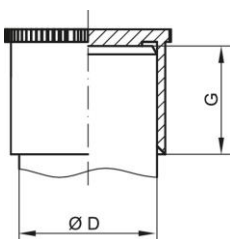

Ochranná pouzdra - GPN 200 Typ A

Recyklovaná směs

Materiál: PCR-PE / PE-LD

Standardní barva: žlutá

Funkční rozměry:

Rozměr	Vnější závit	D	G	Číslo článku
GPN 200 Z 5 X 13 PCR-PE / LDPE žlutá	-	5	13	200 0513 1073
GPN 200 Z 5 X 20 PCR-PE / LDPE žlutá	-	5	20	200 0520 1073
GPN 200 Z 6 X 10 PCR-PE / LDPE žlutá	-	6	10	200 0610 1073
GPN 200 Z 6 X 16 PCR-PE / LDPE žlutá	-	6	16	200 0616 1073
GPN 200 Z 6 X 31 PCR-PE / LDPE žlutá	-	6	31	200 0631 1073
GPN 200 Z 7 X 16 PCR-PE / LDPE žlutá	-	7	15,5	200 0716 1073
GPN 200 Z 8 X 10 PCR-PE / LDPE žlutá	-	8	10	200 0810 1073
GPN 200 Z 8 X 16 PCR-PE / LDPE žlutá	-	8	16	200 0816 1073
GPN 200 Z 8 X 30 PCR-PE / LDPE žlutá	-	8	30	200 0830 1073
GPN 200 Z 9 X 12 PCR-PE / LDPE žlutá	-	9	11,5	200 0912 1073
GPN 200 Z 9 X 16 PCR-PE / LDPE žlutá	-	9	16	200 0916 1073
GPN 200 Z 10 X 6 PCR-PE / LDPE žlutá	-	10	6	200 1060 1073
GPN 200 Z 10 X 10 PCR-PE / LDPE žlutá	-	10	10	200 1010 1073
GPN 200 Z 10 X 22 PCR-PE / LDPE žlutá	-	10	22	200 1022 1073
GPN 200 Z 10 X 28 PCR-PE / LDPE žlutá	-	10	28	200 1028 1073
GPN 200 Z 10 X 33 PCR-PE / LDPE žlutá	-	10	33	200 1033 1073
GPN 200 Z 12 X 10 PCR-PE / LDPE žlutá	-	12	10	200 1210 1073
GPN 200 Z 12 X 16 PCR-PE / LDPE žlutá	-	12	16	200 1216 1073
GPN 200 Z 12 X 35 PCR-PE / LDPE žlutá	-	12	35	200 1235 1073
GPN 200 Z 12,5 X 20 PCR-PE / LDPE žlutá	-	12,5	20	200 1252 1073
GPN 200 Z 14 X 8 PCR-PE / LDPE žlutá	-	14	8	200 1480 1073
GPN 200 Z 14 X 10 PCR-PE / LDPE žlutá	-	14	10	200 1410 1073
GPN 200 Z 14 X 15 PCR-PE / LDPE žlutá	-	14	15	200 1415 1073
GPN 200 Z 14 X 20 PCR-PE / LDPE žlutá	-	14	20	200 1420 1073
GPN 200 Z 14 X 38 PCR-PE / LDPE žlutá	-	14	38	200 1438 1073
GPN 200 Z 14,5 X 15 PCR-PE / LDPE žlutá	-	14,5	15	200 1451 1073
GPN 200 Z 16 X 8 PCR-PE / LDPE žlutá	-	16	8	200 1680 1073
GPN 200 Z 16 X 15 PCR-PE / LDPE žlutá	-	16	15	200 1615 1073
GPN 200 Z 16 X 20 PCR-PE / LDPE žlutá	-	16	20	200 1620 1073
GPN 200 Z 16 X 25 PCR-PE / LDPE žlutá	-	16	25	200 1625 1073
GPN 200 Z 18 X 15 PCR-PE / LDPE žlutá	-	18	15	200 1815 1073
GPN 200 Z 18 X 20 PCR-PE / LDPE žlutá	-	18	20	200 1820 1073
GPN 200 Z 18 X 26 PCR-PE / LDPE žlutá	-	18	26	200 1826 1073
GPN 200 Z 20 X 14 PCR-PE / LDPE žlutá	-	20	14	200 2014 1073