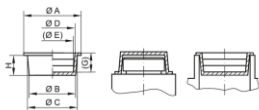

Kuželové uzávěry - GPN 600

Nový materiál

Materiál: PE-LD - Materiál: PE-LLD

Standardní barva: přírodní

Funkční rozměry:

Rozměr	A	B	C	D	E	G	H	Číslo článku
GPN 600 B 81 LDPE nature	11	8,1	9,2	7,8	6,6	7	7,2	600 0081 0000
GPN 600 B 98 LDPE nature	12	9,8	11	9,6	8,4	7	7,2	600 0098 0000
GPN 600 B 106 LDPE nature	14	10,6	11,6	10	8,8	6,9	7	600 0106 0000
GPN 600 B 114 LDPE nature	15	11,4	12,4	11,2	10	6,8	7	600 0114 0000
GPN 600 B 133 LDPE nature	16	13,3	14,4	12,8	11,6	6,8	7	600 0133 0000
GPN 600 B 140 LDPE nature	17	14	15,1	13,6	12,4	6,9	7,2	600 0140 0000
GPN 600 B 146 LDPE nature	18	14,6	15,6	14,5	13,3	6,9	7,2	600 0146 0000
GPN 600 B 153 LDPE nature	18	15,3	16,4	14,8	13,6	7	7	600 0153 0000
GPN 600 B 160 LDPE nature	20	16	17,3	16,2	14,6	8,8	9	600 0160 0000
GPN 600 B 174 LDPE nature	21	17,4	18,8	18	16,4	8,8	9,2	600 0174 0000
GPN 600 B 182 LDPE nature	22	18,2	19,6	18,8	17,3	8,8	9	600 0182 0000
GPN 600 B 187 LDPE nature	24	18,7	20	19	17,7	8,7	9,2	600 0187 0000
GPN 600 B 198 LDPE nature	24	19,8	21,2	19,7	18,3	8,8	8,8	600 0198 0000
GPN 600 B 203 LDPE nature	25	20,3	22,6	20,8	18,4	13,8	14	600 0203 0000
GPN 600 B 212 LDPE nature	26	21,2	23,3	22	19,6	14	14,2	600 0212 0000
GPN 600 B 230 LDPE nature	28	23	25	24	21,6	13,8	14	600 0230 0000
GPN 600 B 243 LDPE nature	30	24,3	26,4	25	22,6	13,6	14	600 0243 0000
GPN 600 B 257 LDPE nature	30	25,7	27,8	26,8	24,4	13,8	14,2	600 0257 0000
GPN 600 B 272 LDPE nature	32	27,2	29,3	27	24,6	13,8	14	600 0272 0000
GPN 600 B 300 LDPE nature	35	30	32	30,6	28,4	13,8	14	600 0300 0000
GPN 600 B 320 LDPE nature	38	32	34	32	29,6	14	14	600 0320 0000
GPN 600 B 336 LDPE nature	40	33,6	36	34	31,6	14	14	600 0336 0000
GPN 600 B 345 LDPE nature	41	34,5	37	35	32,6	14	14	600 0345 0000
GPN 600 B 355 LDPE nature	42	35,5	38,1	35,5	33,1	14	14	600 0355 0000
GPN 600 B 360 LDPE nature	42	36,2	38,4	36	33,6	14	14	600 0360 0000
GPN 600 B 379 LDPE nature	44	37,9	40	38	35,6	13,8	13,8	600 0379 0000
GPN 600 B 385 LDPE nature	43	38,5	41	39,5	37,1	14	14	600 0385 0000
GPN 600 B 398 LDPE nature	46	39,8	42	39,5	37,1	14	14	600 0398 0000
GPN 600 B 413 LDPE nature	47	41,3	43,5	41,5	39,1	14	14	600 0413 0000
GPN 600 B 439 LDPE nature	51,5	43,9	46	42	40,2	13,6	13,5	600 0439 0000
GPN 600 B 455 LDPE nature	52	45,5	47,5	45	43	13,6	13,5	600 0455 0000
GPN 600 B 479 LDPE nature	54	47,9	50	46,5	44,1	13,6	13,5	600 0479 0000
GPN 600 B 498 LDPE nature	56	49,8	51,6	48,5	46,1	13,5	13,3	600 0498 0000
GPN 600 B 505 LDPE nature	55	50,5	53,3	51,3	48,8	14,2	14	600 0505 0000
GPN 600 B 525 LDPE nature	58	52,5	54,9	52,5	50,6	13,5	13,5	600 0525 0000
GPN 600 B 545 LDPE nature	60	54,5	56,2	54	51,6	13,5	13,5	600 0545 0000
GPN 600 B 555 LDPE nature	61	55,5	58	55	52,6	13,5	13,6	600 0555 0000
GPN 600 B 570 LDPE nature	63	57	59	56,8	54,5	13,5	13,4	600 0570 0000