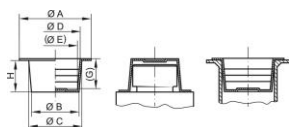

## Funkční rozměry:

Rozměr	A	B	C	D	E	G	H	Číslo článku
GPN 620 U 1 B PCR-PE recykling modrá	22	4,4	6,3	4,6	2,7	11,2	11	620 0001 RB61
GPN 620 U 2 B PCR-PE recykling modrá	23	6	7,9	6,1	4,3	11,2	11	620 0002 RB61
GPN 620 U 3 B PCR-PE blue	25	7,6	9,5	7,8	5,9	11	11	620 0003 RB61
GPN 620 U 4 B PCR-PE blue	26	8,4	10,3	8,6	6,8	10	11	620 0004 RB61
GPN 620 U 5 B PCR-PE blue	26	9,2	11	9,3	7,5	10	11	620 0005 RB61
GPN 620 U 6 B PCR-PE blue	27	9,9	11,7	10	8,3	10	11	620 0006 RB61
GPN 620 U 7 B PCR-PE blue	28	10,6	12,4	10,6	8,8	10	11	620 0007 RB61
GPN 620 U 8 B PCR-PE blue	29	11,3	13,2	11,6	9,8	10	11	620 0008 RB61
GPN 620 U 9 B PCR-PE blue	30	12	14,2	12,5	10,4	12	13	620 0009 RB61
GPN 620 U 10 B PCR-PE blue	30	12,5	14,6	13,1	11,2	12	13	620 0010 RB61
GPN 620 U 11 B PCR-PE blue	31	13,8	15,9	14,1	12	12	13	620 0011 RB61
GPN 620 U 12 B PCR-PE recykling modrá	31	14	16,4	14,5	12,2	12	13	620 0012 RB61
GPN 620 U 13 B PCR-PE recykling modrá	33	15,4	17,2	15,5	13,4	13	14	620 0013 RB61
GPN 620 U 14 B PCR-PE blue	34	16,5	18,8	17,1	14,8	13	14	620 0014 RB61
GPN 620 U 15 B PCR-PE recykling modrá	34	17,4	19,6	17,8	15,6	13	14	620 0015 RB61
GPN 620 U 16 B PCR-PE blue	36	17,7	20,3	18,6	16	15	16	620 0016 RB61
GPN 620 U 17 B PCR-PE recykling modrá	37	18,6	21,2	19,5	16,9	15	16	620 0017 RB61
GPN 620 U 18 B PCR-PE blue	37	19,3	21,9	20,1	17,6	15	16	620 0018 RB61
GPN 620 U 19 B PCR-PE recykling modrá	39	20,8	23,5	21,8	18,9	16	17	620 0019 RB61
GPN 620 U 20 B PCR-PE blue	40	21,2	24	22,1	19,3	16	17	620 0020 RB61
GPN 620 U 21 B PCR-PE recykling modrá	41	22,3	25,2	23,4	20,4	16	17	620 0021 RB61
GPN 620 U 22 B PCR-PE recykling modrá	42	23,7	27	24,1	20,9	18	19	620 0022 RB61
GPN 620 U 23 B PCR-PE recykling modrá	44	25	28,3	26,4	23	19	20	620 0023 RB61
GPN 620 U 24 B PCR-PE blue	45	26,4	29,5	27,7	24,7	19	20	620 0024 RB61
GPN 620 U 25 B PCR-PE recykling modrá	47	28,3	31,4	29,7	26,4	19	20	620 0025 RB61
GPN 620 U 26 B PCR-PE recykling modrá	49	29,6	32,9	31,2	27,9	19	20	620 0026 RB61
GPN 620 U 27 B PCR-PE blue	50	32	35,5	33,6	29,8	21	22	620 0027 RB61
GPN 620 U 28 B PCR-PE blue	52	33,8	37,8	36	31,9	22	23	620 0028 RB61
GPN 620 U 29 B PCR-PE recykling modrá	54	36,4	40,2	38,4	34,5	21	22	620 0029 RB61
GPN 620 U 31 B PCR-PE recykling modrá	60	39,2	43,1	41,3	37,2	22	23	620 0031 RB61
GPN 620 U 32 B PCR-PE blue	70	41,3	44,8	43	39,5	19	20	620 0032 RB61
GPN 620 U 33 B PCR-PE blue	64	44,4	47,9	46,1	42,6	19	20	620 0033 RB61
GPN 620 U 351 B PCR-PE, BLAU LDPE blue	66	50,5	53,1	51,1	48,8	13,7	14	620 0351 RB61
GPN 620 U 36 B PCR-PE blue	74,3	52,7	56,6	54,6	51	24,7	25	620 0036 RB61
GPN 620 U 401 B PCR-PE blue	85	62,5	67,5	65,5	60,4	20,5	20,5	620 0401 RB61