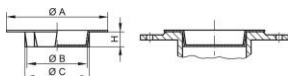

Přírubové krytí - GPN 655 Typ B

100% post-konzumní recyklát

Materiál: PCR-PE

Standardní barva: recyklační modrá

Funkční rozměry:

Rozměr	NW mm	A	B	C	H	Číslo článku
GPN 655 / 15-R PCR-PE recycling modrá	15	75	16,7	17,8	10	655 0015 RB61
GPN 655 / 25-R PCR-PE recycling modrá	25	100	27,3	28,8	15	655 0025 RB61
GPN 655 / 32-R PCR-PE recycling modrá	32	110	36,5	38,5	15	655 0032 RB61
GPN 655 / 40-R PCR-PE recycling modrá	40	125	42	44,4	15	655 0040 RB61
GPN 655 / 50-R PCR-PE recycling modrá	50	135	55	56,5	15	655 0050 RB61
GPN 655 / 65-R PCR-PE recycling modrá	65	122	68	71	20	655 0065 RB61
GPN 655 / 80-R PCR-PE recycling modrá	80	138	81	83,1	20	655 0080 RB61
GPN 655 / 100-R PCR-PE recycling modrá	100	190	106	108,5	20	655 0100 RB61
GPN 655 / 125-R PCR-PE recycling modrá	125	225	131,5	134	20	655 0125 RB61
GPN 655 / 150-R PCR-PE recycling modrá	150	270	160	161,5	20	655 0150 RB61

Rozměry v mm Informace o materiálech, barvách, výkresech a použití našich výrobků najdete na stranách 166/167.

U těchto výrobků jsou přípustné barevné odchylky a černé tečky, kterým se nelze zcela vyhnout z důvodu technologie výroby. Před sériovou výrobou doporučujeme provést funkční testy.*Výrobek se skládá z 98 % z PCR-PE (postspotřebitelský recyklát) a 2 % barvy na bázi PIR (postprůmyslový recyklát).